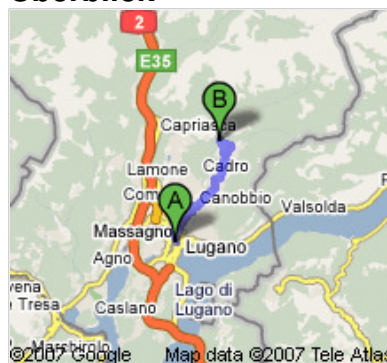

Start **Stazione FFS**
6900 Lugano, Schweiz
Ende **Stráda da Ogná**
Reisen **9,1 km – ca. 17 Minuten**

Notizen Wegbeschreibung:
Lugano SBB - Dino / TI

**Stazione FFS****6900 Lugano, Schweiz**

Fahrt: 9,1 km – ca. 17 Minuten

- | | | |
|---|--|---------------------|
| | 1. Nord auf 2/Via Clemente Maraini Richtung Via Romeo Manzoni
Weiter auf 2 | 0,5 km
1 Minute. |
| ➔ | 2. Bei Via Tesserete rechts abbiegen | 0,7 km
1 Minute. |
| ⬅ | 3. Links halten bei Via Adolfo e Oscar Torricelli | 0,9 km
1 Minute. |
| ➔ | 4. Nach rechts abbiegen, um auf Via Adolfo e Oscar Torricelli zu bleiben | 95 m |
| ⬅ | 5. Bei Via Trevano links abbiegen | 0,3 km
1 Minute. |
| | 6. Weiter auf Via Sonvico | 0,2 km |
| ⬅ | 7. Nach links abbiegen, um auf Via Sonvico zu bleiben | 1,0 km
2 Minuten |
| | 8. Weiter auf Strada Ponte di Valle | 1,4 km
2 Minuten |
| ⬅ | 9. Bei Via Circonvallazione links abbiegen | 1,1 km
2 Minuten |
| ➔ | 10. Rechts halten, um auf Via Circonvallazione zu bleiben | 0,3 km |
| | 11. Weiter auf Strada della Castellanza | 0,5 km
1 Minute. |
| ⬅ | 12. Nach links abbiegen, um auf Strada della Castellanza zu bleiben | 0,3 km
1 Minute. |
| ➔ | 13. Rechts halten, um auf Strada della Castellanza zu bleiben | 0,1 km |
| ⬅ | 14. Nach links abbiegen, um auf Strada della Castellanza zu bleiben | 29 m |
| ➔ | 15. Nach rechts abbiegen, um auf Strada della Castellanza zu bleiben | 0,2 km |
| ⬅ | 16. Bei Stráda da Ogná links abbiegen | 1,1 km
2 Minuten |

**Stráda da Ogná**

Diese Wegbeschreibung dient nur zu Planungszwecken. Es ist möglich, dass die Verkehrsverhältnisse aufgrund von Baustellen, hohem Verkehrsaufkommen oder anderen Ereignissen von denen auf der Karte abweichen.

Kartendaten ©2008 Tele Atlas

Überblick**Startadresse****Zieladresse**

Kartendaten ©2008 Tele Atlas