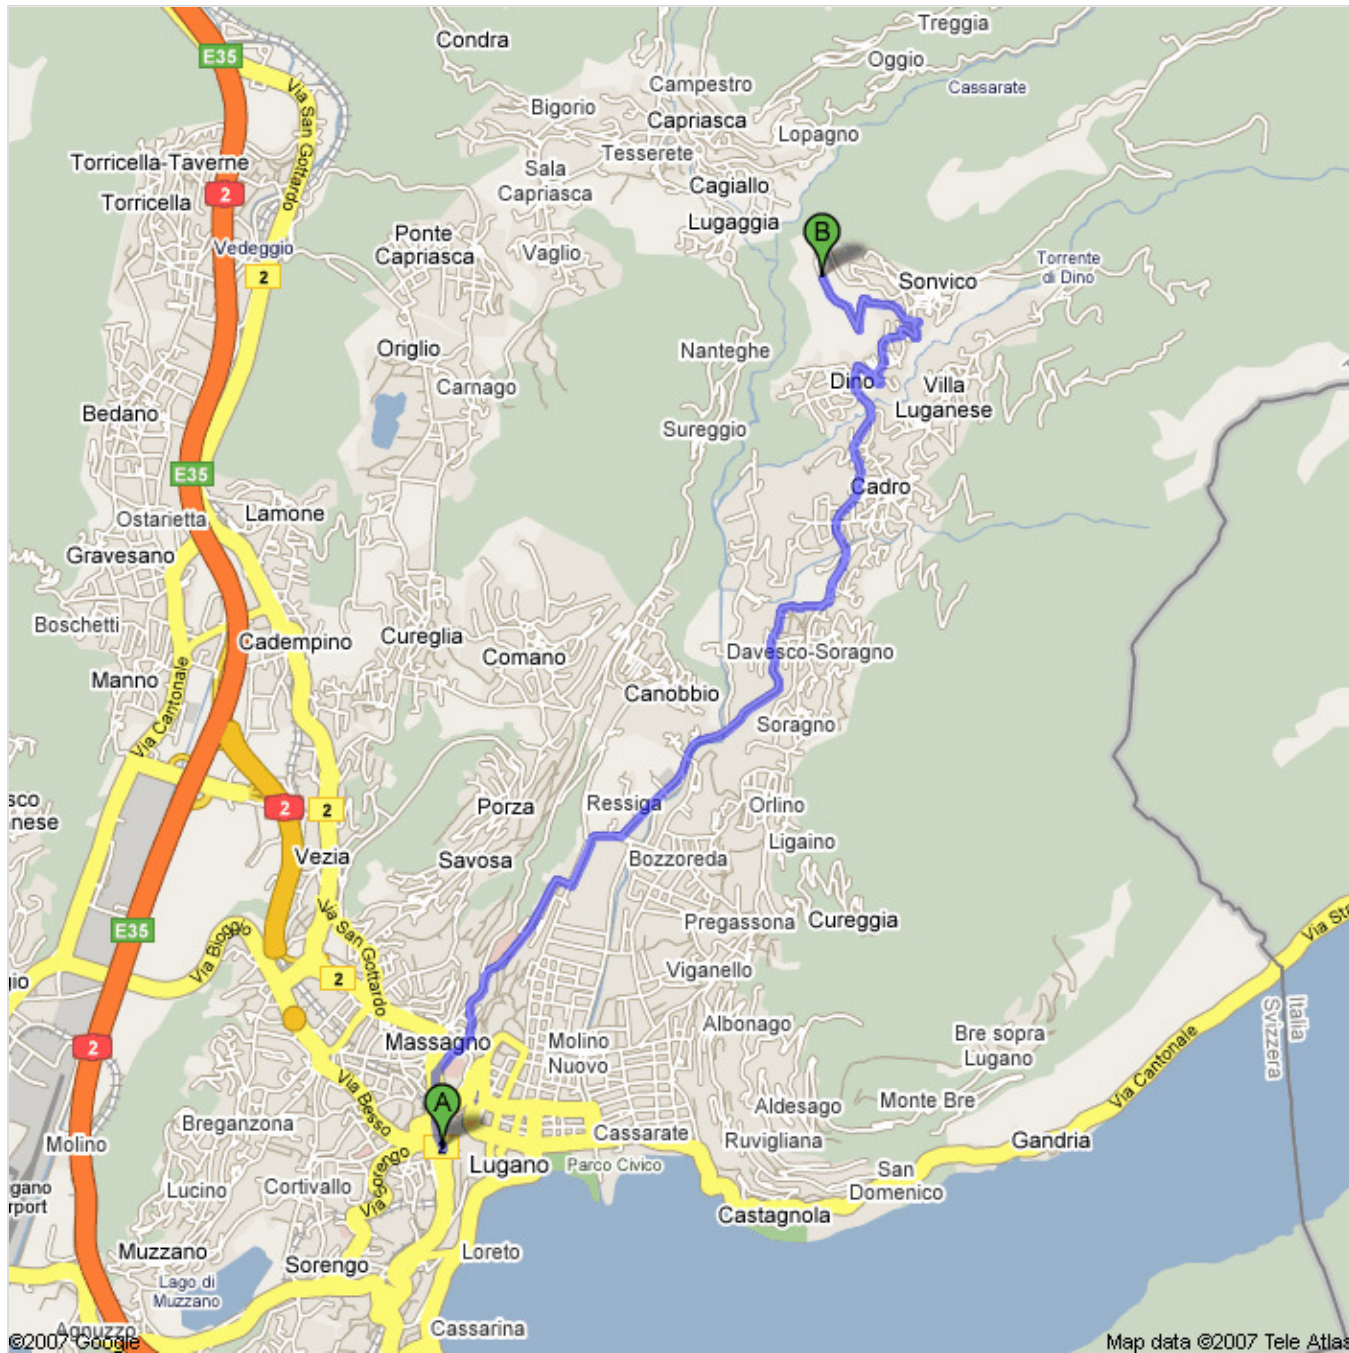

Start **Stazione FFS**
6900 Lugano, Schweiz
Ende **Stráda da Ogná**
Reisen **9,1 km – ca. 17 Minuten**

Notizen Wegbeschreibung:
Lugano SBB - Dino / TI

**Stazione FFS****6900 Lugano, Schweiz**

Fahrt: 9,1 km – ca. 17 Minuten

- | | | |
|---|--|---------------------|
| | 1. Nord auf 2/Via Clemente Maraini Richtung Via Romeo Manzoni
Weiter auf 2 | 0,5 km
1 Minute. |
| ➔ | 2. Bei Via Tesserete rechts abbiegen | 0,7 km
1 Minute. |
| ⬅ | 3. Links halten bei Via Adolfo e Oscar Torricelli | 0,9 km
1 Minute. |
| ➔ | 4. Nach rechts abbiegen, um auf Via Adolfo e Oscar Torricelli zu bleiben | 95 m |
| ⬅ | 5. Bei Via Trevano links abbiegen | 0,3 km
1 Minute. |
| | 6. Weiter auf Via Sonvico | 0,2 km |
| ⬅ | 7. Nach links abbiegen, um auf Via Sonvico zu bleiben | 1,0 km
2 Minuten |
| | 8. Weiter auf Strada Ponte di Valle | 1,4 km
2 Minuten |
| ⬅ | 9. Bei Via Circonvallazione links abbiegen | 1,1 km
2 Minuten |
| ➔ | 10. Rechts halten, um auf Via Circonvallazione zu bleiben | 0,3 km |
| | 11. Weiter auf Strada della Castellanza | 0,5 km
1 Minute. |
| ⬅ | 12. Nach links abbiegen, um auf Strada della Castellanza zu bleiben | 0,3 km
1 Minute. |
| ➔ | 13. Rechts halten, um auf Strada della Castellanza zu bleiben | 0,1 km |
| ⬅ | 14. Nach links abbiegen, um auf Strada della Castellanza zu bleiben | 29 m |
| ➔ | 15. Nach rechts abbiegen, um auf Strada della Castellanza zu bleiben | 0,2 km |
| ⬅ | 16. Bei Stráda da Ogná links abbiegen | 1,1 km
2 Minuten |

**Stráda da Ogná**

Diese Wegbeschreibung dient nur zu Planungszwecken. Es ist möglich, dass die Verkehrsverhältnisse aufgrund von Baustellen, hohem Verkehrsaufkommen oder anderen Ereignissen von denen auf der Karte abweichen.

Kartendaten ©2008 Tele Atlas

Überblick**Startadresse****Zieladresse**

Kartendaten ©2008 Tele Atlas